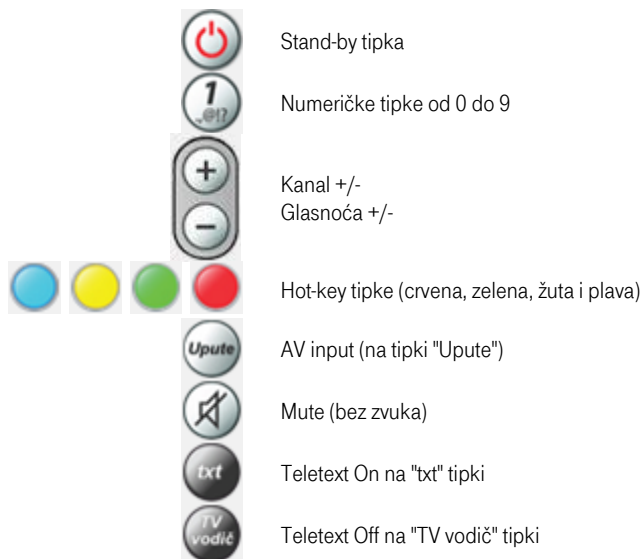

PROGRAMIRANJE DALJINSKOG UPRAVLJAČA

A. Opći opis

Daljinski upravljač ima dva načina rada:

Set top box (STB) mode:

STB način rada je pretpostavljeni odabir. LED svjetlo pali se svakim pritiskom na tipku daljinskog upravljača.

TV mode:

Ovaj način rada u startu nije programiran. Nakon programiranja ovaj mode može se aktivirati istovremenim pritiskom crvene i plave tipke na daljinskom upravljaču. Nakon 10 sekundi neaktivnosti u TV modu, daljinski upravljač se prebacuje natrag u STB mode.

TV baza podataka sadrži sljedeće funkcije:

Nakon programiranja TV moda, tipke "GLASNOĆA +/-" i "BEZ ZVUKA (MUTE)" uvijek upravljaju TV uređajem bez obzira na trenutni način rada daljinskog upravljača.

Programirani kod TV uređaja ostaje programiran u daljinskom upravljaču i nakon umetanja novih baterija.

B. Mod programiranja

Da biste ušli u mod programiranja daljinskog upravljača, pritisnite istovremeno "CRVENU" i "PLAVU" tipku i držite ih minimalno 2 sekunde, sve dok LED svjetlo ne zasvijetli dva puta.

B1. Direktno programiranje TV prijavnika

- Stavite 2 nove 1.5V baterije tipa "AAA/LR 03". (obratite pažnju na polaritet baterija kako je naznačeno u pretincu za umetanje baterija na daljinskom upravljaču.)
- Upalite TV prijavnika.
- U tablici TV prijavnika, pronađite proizvođača / marku vašeg televizora (npr. Sony).
- Pored imena proizvođača televizora naći ćete jedan ili više 3-znamenkastih kodova. Te kodove morate unijeti u daljinski upravljač da bi omogućili kontrolu TV prijavnika.
- Uđite u mod programiranja.